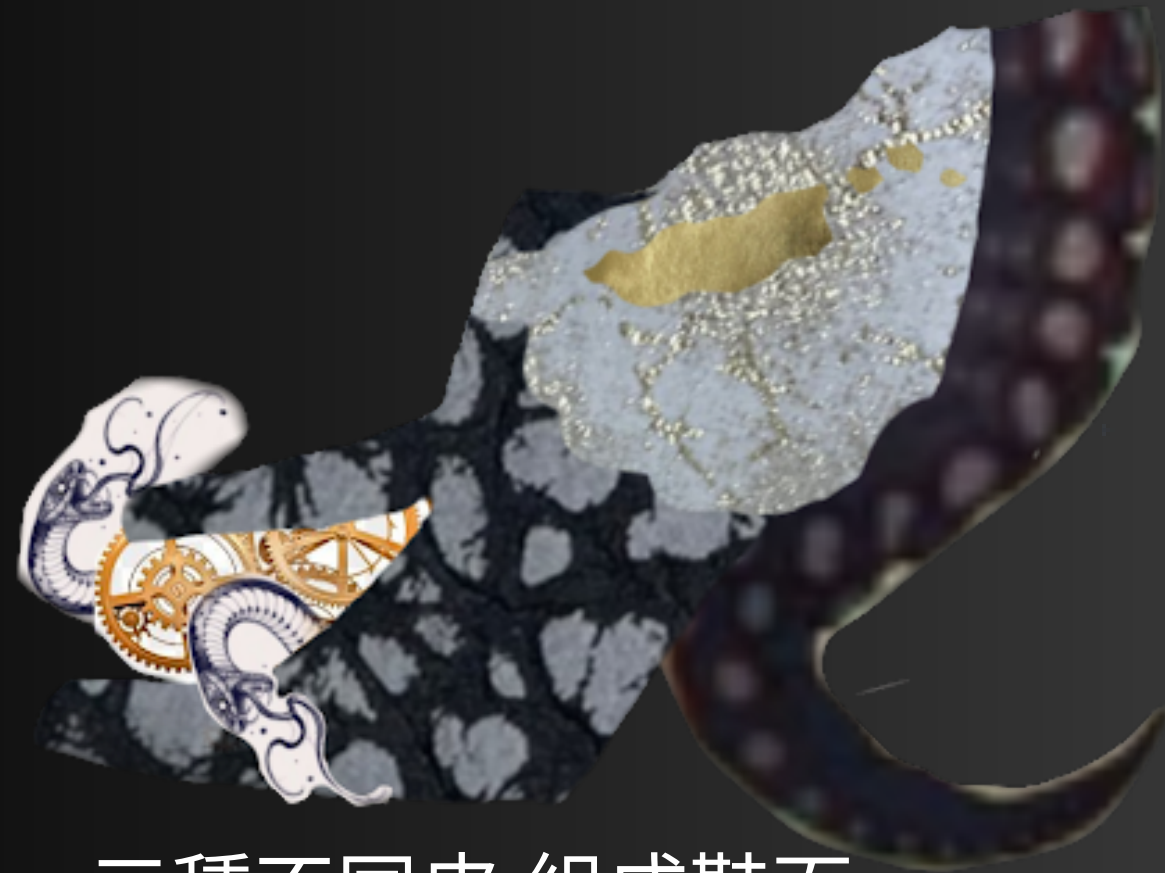

# 最終設計

章魚腳  
滴膠製作

蛇  
玩偶,裡面加鐵絲凹造型

齒輪

三種不同皮,組成鞋面

**ELEPHANT  
SKIN  
FPL-2271**

**LUFIN  
灰底 + 水藍面 +  
玫瑰金箔**

**black panther**