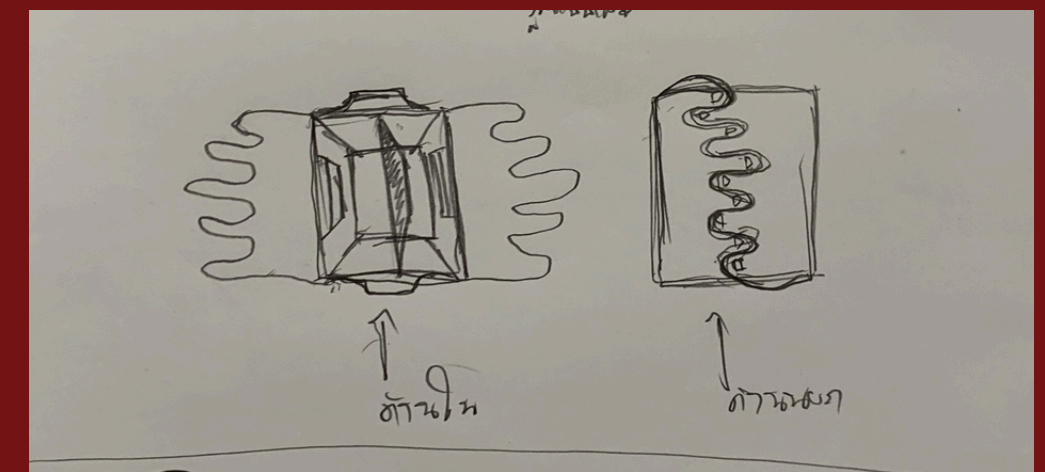

การใช้งาน

- ใส่เงินใส่สิ่งของเล็กน้อยๆ
- ใช้เป็น Fashion Piece
- ใช้ถ่ายแฟชั่น / Cosplay

Design - Sketch → Final

Sketch

Final

Inspiration

Inspiration

- ชุดตำรวจ Leon Kennedy
- Raccoon Police Department
- Zombie Hand
- ห้องเก็บอาวุธตำรวจ
- Safe Box ในเกม