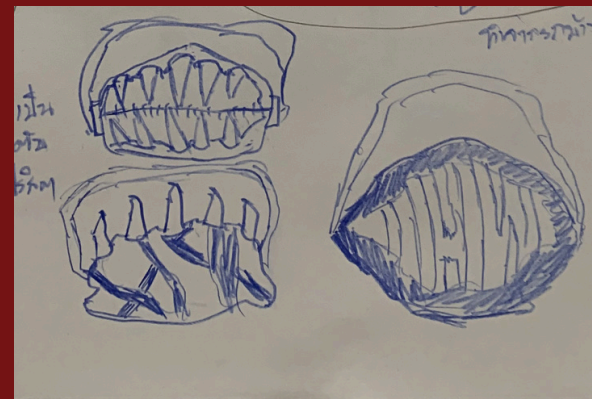

Marketing

ช่องทางขาย

- TikTok
- Instagram
- Fashion Event
- Online Store

จุดขาย

- ดีไซน์จากชุด Leon Kennedy
- ฝากระเป๋าดำเปิดปิดด้วยแม่เหล็ก
- ลายมือชอมบี้เป็นเอกลักษณ์
- เหมือน Prop จากเกม Resident Evil

ราคา

การใช้งาน

- ใส่เงินใส่สิ่งของเล็กน้อยๆ
- ใช้เป็น Fashion Piece
- ใช้ถ่ายแฟชั่น / Cosplay

Design - Sketch → Final

Sketch

Final

Inspiration

Inspiration

- ชุดตำรวจ Leon Kennedy
- Raccoon Police Department
- Zombie Hand
- ห้องเก็บอาวุธตำรวจ
- Safe Box ในเกม