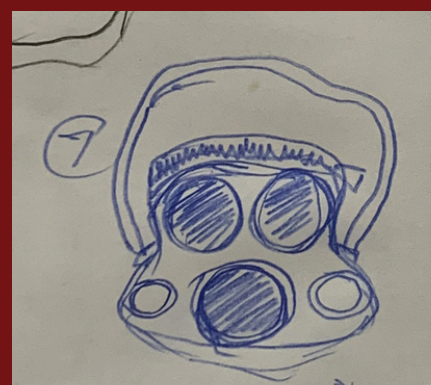

WELCOME TO
RACCOON CITY
HOME OF
UMBRELLA

R.P.D.

INFECTED

Brand Story

กระเป่าที่ได้รับแรงบันดาลใจจาก Resident Evil 2 โดยดึงเอกลักษณ์ของ “Leon S. Kennedy” ตำรวจหนุ่มแห่ง Raccoon Police Department มาแปลงเป็นแฟชั่นกระเป่า Luxury Horror โดยดีไซน์ด้านหน้ากระเป่าอ้างอิงจากเสื้อเกราะตำรวจของลีออน และด้านบนกระเป่าใช้รูปทรงเหมือนมือชอมบี้กำลังเปิดฝากระเป่า สื่อถึงการเอาชีวิตรอดในเมือง Raccoon City

Concept

เมื่ออุปกรณ์เอาชีวิตรอดถูกเปลี่ยนให้กลายเป็นแฟชั่นไอเท็ม

Logo

Logo : R.P.D INFECTED

องค์ประกอบโลโก้

1. โลโก้ใช้สัญลักษณ์ตำรวจ + Biohazard
2. ตัวอักษรแนว Military / Tactical
3. ใช้สีกรมท่า ดำ และแดงเลือด

Marketing

ช่องทางขาย

- TikTok
- Instagram
- Fashion Event
- Online Store

จุดขาย

- ดีไซน์จากชุด Leon Kennedy
- ฝากระเป๋าดำเปิดปิดด้วยแม่เหล็ก
- ลายมือชอมบี้เป็นเอกลักษณ์
- เหมือน Prop จากเกม Resident Evil

ราคา

การใช้งาน

- ใส่เงินใส่สิ่งของเล็กน้อยๆ
- ใช้เป็น Fashion Piece
- ใช้ถ่ายแฟชั่น / Cosplay

Design - Sketch → Final

Sketch

Final

Inspiration

Inspiration

- ชุดตำรวจ Leon Kennedy
- Raccoon Police Department
- Zombie Hand
- ห้องเก็บอาวุธตำรวจ
- Safe Box ในเกม