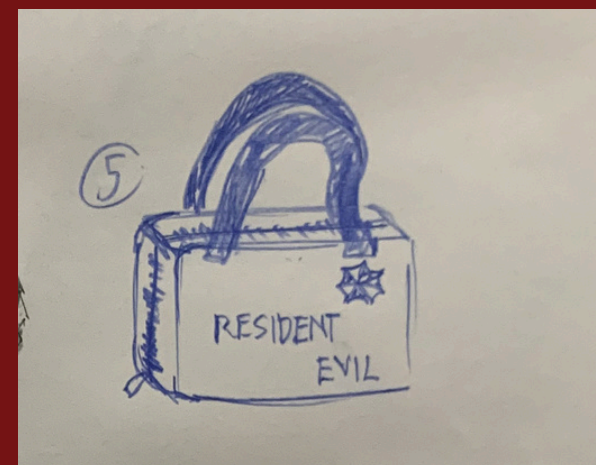

Marketing

ช่องทางขาย

- TikTok
- Instagram
- Fashion Event
- Online Store

จุดขาย

- ดีไซน์จากชุด Leon Kennedy
- ฝากระเป๋าดำเปิดปิดด้วยแม่เหล็ก
- ลายมือชอมบี้เป็นเอกลักษณ์
- เหมือน Prop จากเกม Resident Evil

ราคา

- Prototype : 4,500 – 6,900 บาท
- Limited Edition : 8,000 – 12,000 บาท

Product Bag

รุ่น : "LEON R.P.D CASE"

รูปแบบ

- Hand Bag
- Hard Case Bag
- ฝากระเป๋าเปิดปิดด้วยแม่เหล็กซ่อน
- ด้านบนเป็นลวดลายมือชอมบี้
- ด้านหน้าได้แรงบันดาลใจจากเสื้อเกราะตำรวจของลีโอ

การใช้งาน

- ใส่เงินใส่สิ่งของเล็กน้อยๆ
- ใช้เป็น Fashion Piece
- ใช้ถ่ายแฟชั่น / Cosplay

Design - Sketch → Final

Sketch

Final

Inspiration

Inspiration

- ชุดตำรวจ Leon Kennedy
- Raccoon Police Department
- Zombie Hand
- ห้องเก็บอาวุธตำรวจ
- Safe Box ในเกม