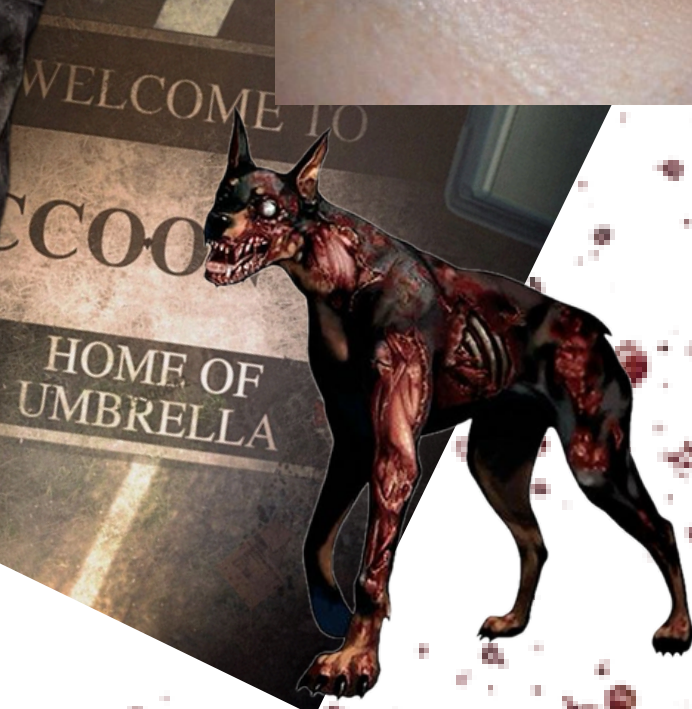

WELCOME TO
RACCOON CITY
HOME OF
UMBRELLA

R.P.D.

INFECTED

Brand Story

กระเป่าที่ได้รับแรงบันดาลใจจาก Resident Evil 2 โดยดึงเอกลักษณ์ของ “Leon S. Kennedy” ตำรวจหนุ่มแห่ง Raccoon Police Department มาแปลงเป็นแฟชั่นกระเป่า Luxury Horror โดยดีไซน์ด้านหน้ากระเป่าอ้างอิงจากเสื้อเกราะตำรวจของลีออน และด้านบนกระเป่าใช้รูปทรงเหมือนมือชอมบี้กำลังเปิดฝากระเป่า สื่อถึงการเอาชีวิตรอดในเมือง Raccoon City

Concept

เมื่ออุปกรณ์เอาชีวิตรอดถูกเปลี่ยนให้กลายเป็นแฟชั่นไอเท็ม

Logo

Logo : R.P.D INFECTED

องค์ประกอบโลโก้

1. โลโก้ใช้สัญลักษณ์ตำรวจ + Biohazard
2. ตัวอักษรแนว Military / Tactical
3. ใช้สีกรมท่า ดำ และแดงเลือด

ความหมาย

1. สื่อถึงหน่วยตำรวจ R.P.D
2. แสดงถึงความอันตรายของไวรัส
3. ผสมความเป็น Hero และ Horror

Brand Style

Mood & Tone

- Dark Tactical
- Horror Survival
- Military Luxury
- Futuristic Police Gear

Style

- ใช้สี Navy / Black / Silver
- มีสายคาดและหัวล็อกเหมือนชุดตำรวจ
- มีลายมือชอมบี้ด้านบนกระเป๋า