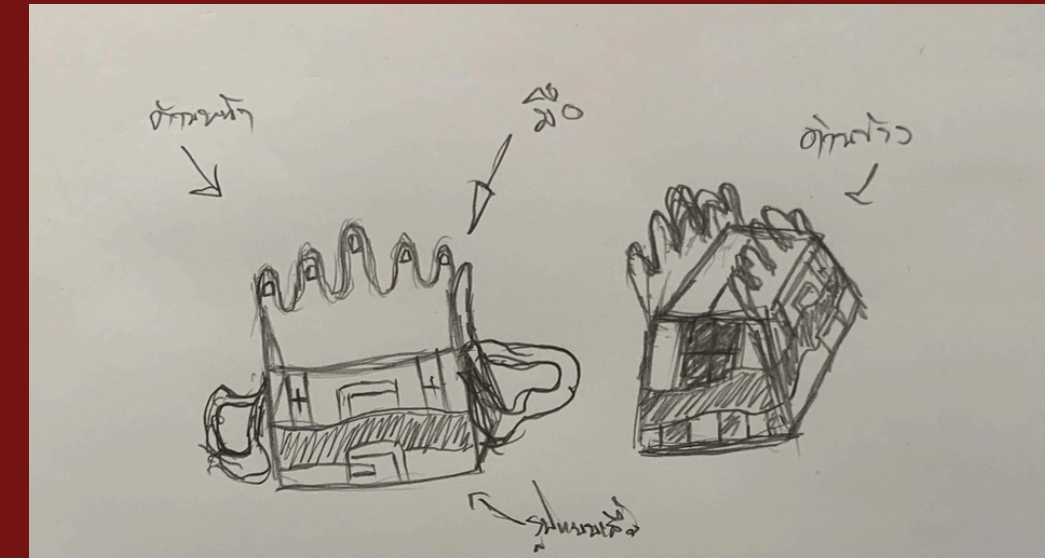

การใช้งาน

- ใส่เงินใส่สิ่งของเล็กน้อยๆ
- ใช้เป็น Fashion Piece
- ใช้ถ่ายแฟชั่น / Cosplay

Design - Sketch → Final

Sketch

Final

Inspiration

Inspiration

- ชุดตำรวจ Leon Kennedy
- Raccoon Police Department
- Zombie Hand
- ห้องเก็บอาวุธตำรวจ
- Safe Box ในเกม