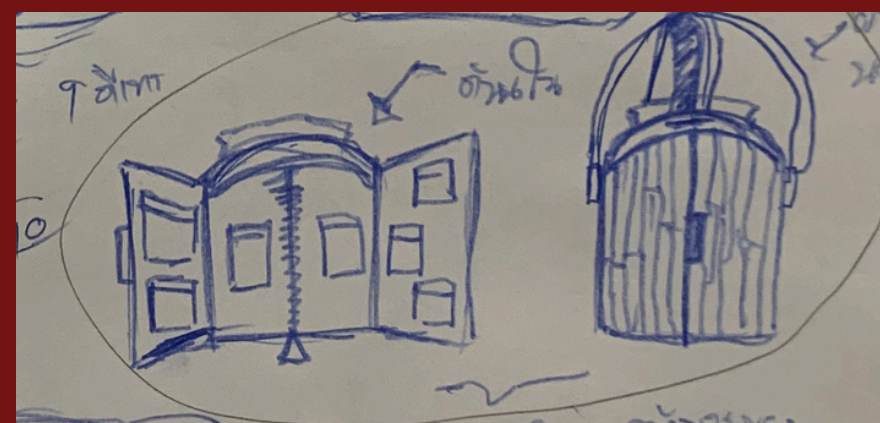

การใช้งาน

- ใส่เงินใส่สิ่งของเล็กน้อยๆ
- ใช้เป็น Fashion Piece
- ใช้ถ่ายแฟชั่น / Cosplay

Design - Sketch → Final

Sketch

Final

Inspiration

Inspiration

- ชุดตำรวจ Leon Kennedy
- Raccoon Police Department
- Zombie Hand
- ห้องเก็บอาวุธตำรวจ
- Safe Box ในเกม