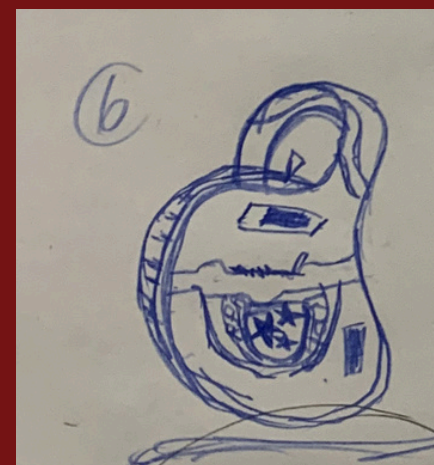

Marketing

ช่องทางขาย

- TikTok
- Instagram
- Fashion Event
- Online Store

จุดขาย

- ดีไซน์จากชุด Leon Kennedy
- ฝากระเป๋าดำเปิดปิดด้วยแม่เหล็ก
- ลายมือชอมบี้เป็นเอกลักษณ์
- เหมือน Prop จากเกม Resident Evil

ราคา

- Prototype : 4,500 – 6,900 บาท
- Limited Edition : 8,000 – 12,000 บาท

Product Bag

รุ่น : "LEON R.P.D CASE"

รูปแบบ

- Hand Bag
- Hard Case Bag
- ฝากระเป๋าเปิดปิดด้วยแม่เหล็กซ่อน
- ด้านบนเป็นลวดลายมือชอมบี้
- ด้านหน้าได้แรงบันดาลใจจากเสื้อเกราะตำรวจของลีโอ

การใช้งาน

- ใส่เงินใส่สิ่งของเล็กน้อยๆ
- ใช้เป็น Fashion Piece
- ใช้ถ่ายแฟชั่น / Cosplay

Design - Sketch → Final

Sketch

Final

Inspiration

Inspiration

- ชุดตำรวจ Leon Kennedy
- Raccoon Police Department
- Zombie Hand
- ห้องเก็บอาวุธตำรวจ
- Safe Box ในเกม