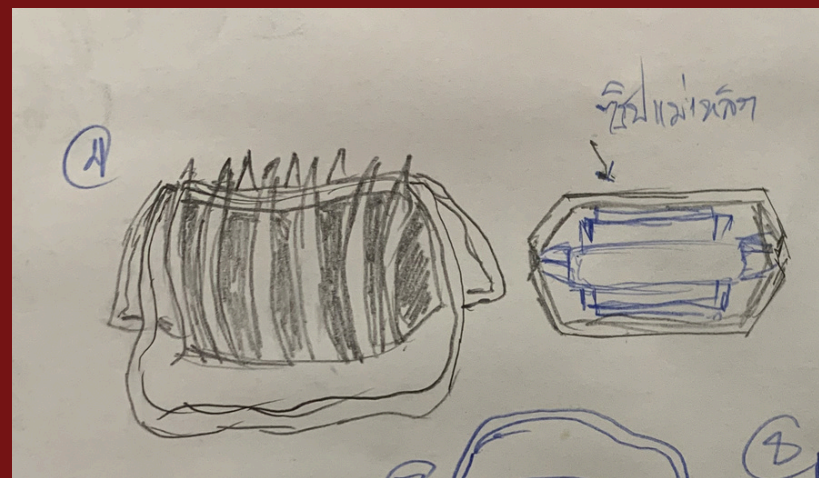

Design - Sketch → Final

Sketch